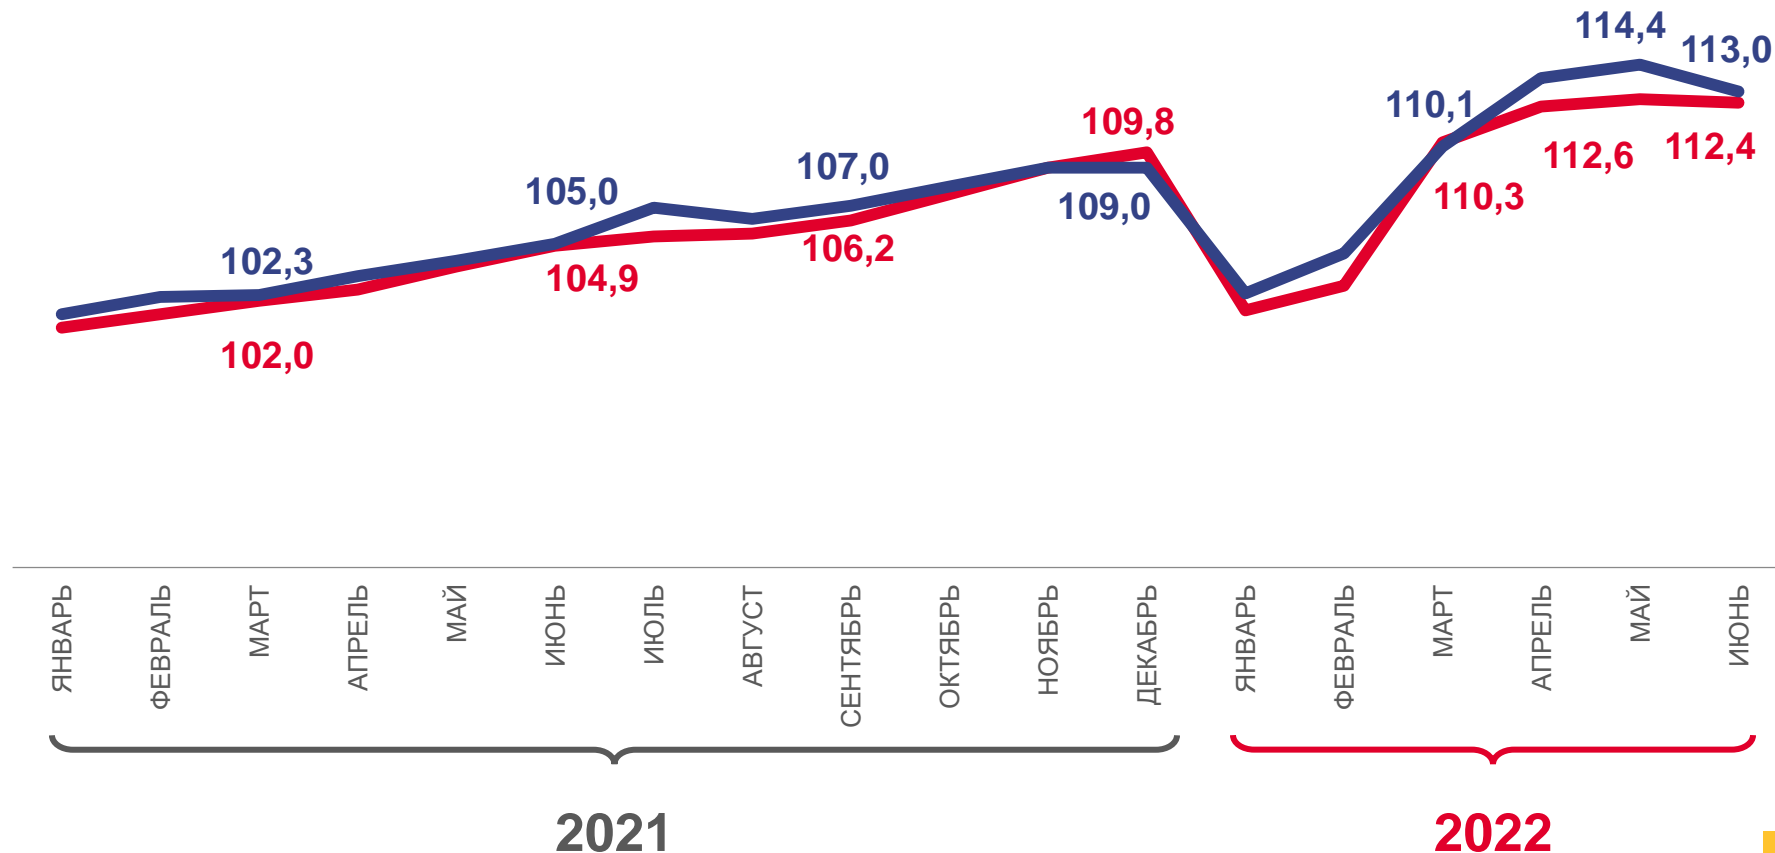

ИНДЕКСЫ ЦЕН ПРОИЗВОДИТЕЛЕЙ И ПОТРЕБИТЕЛЬСКИХ ЦЕН

в % к декабрю предыдущего года

ИЮНЬ 2022 г. К ДЕКАБРЮ 2021 г., %

113,0

Индекс цен производителей

112,4

Индекс потребительских цен

Цены производителей промышленных товаров